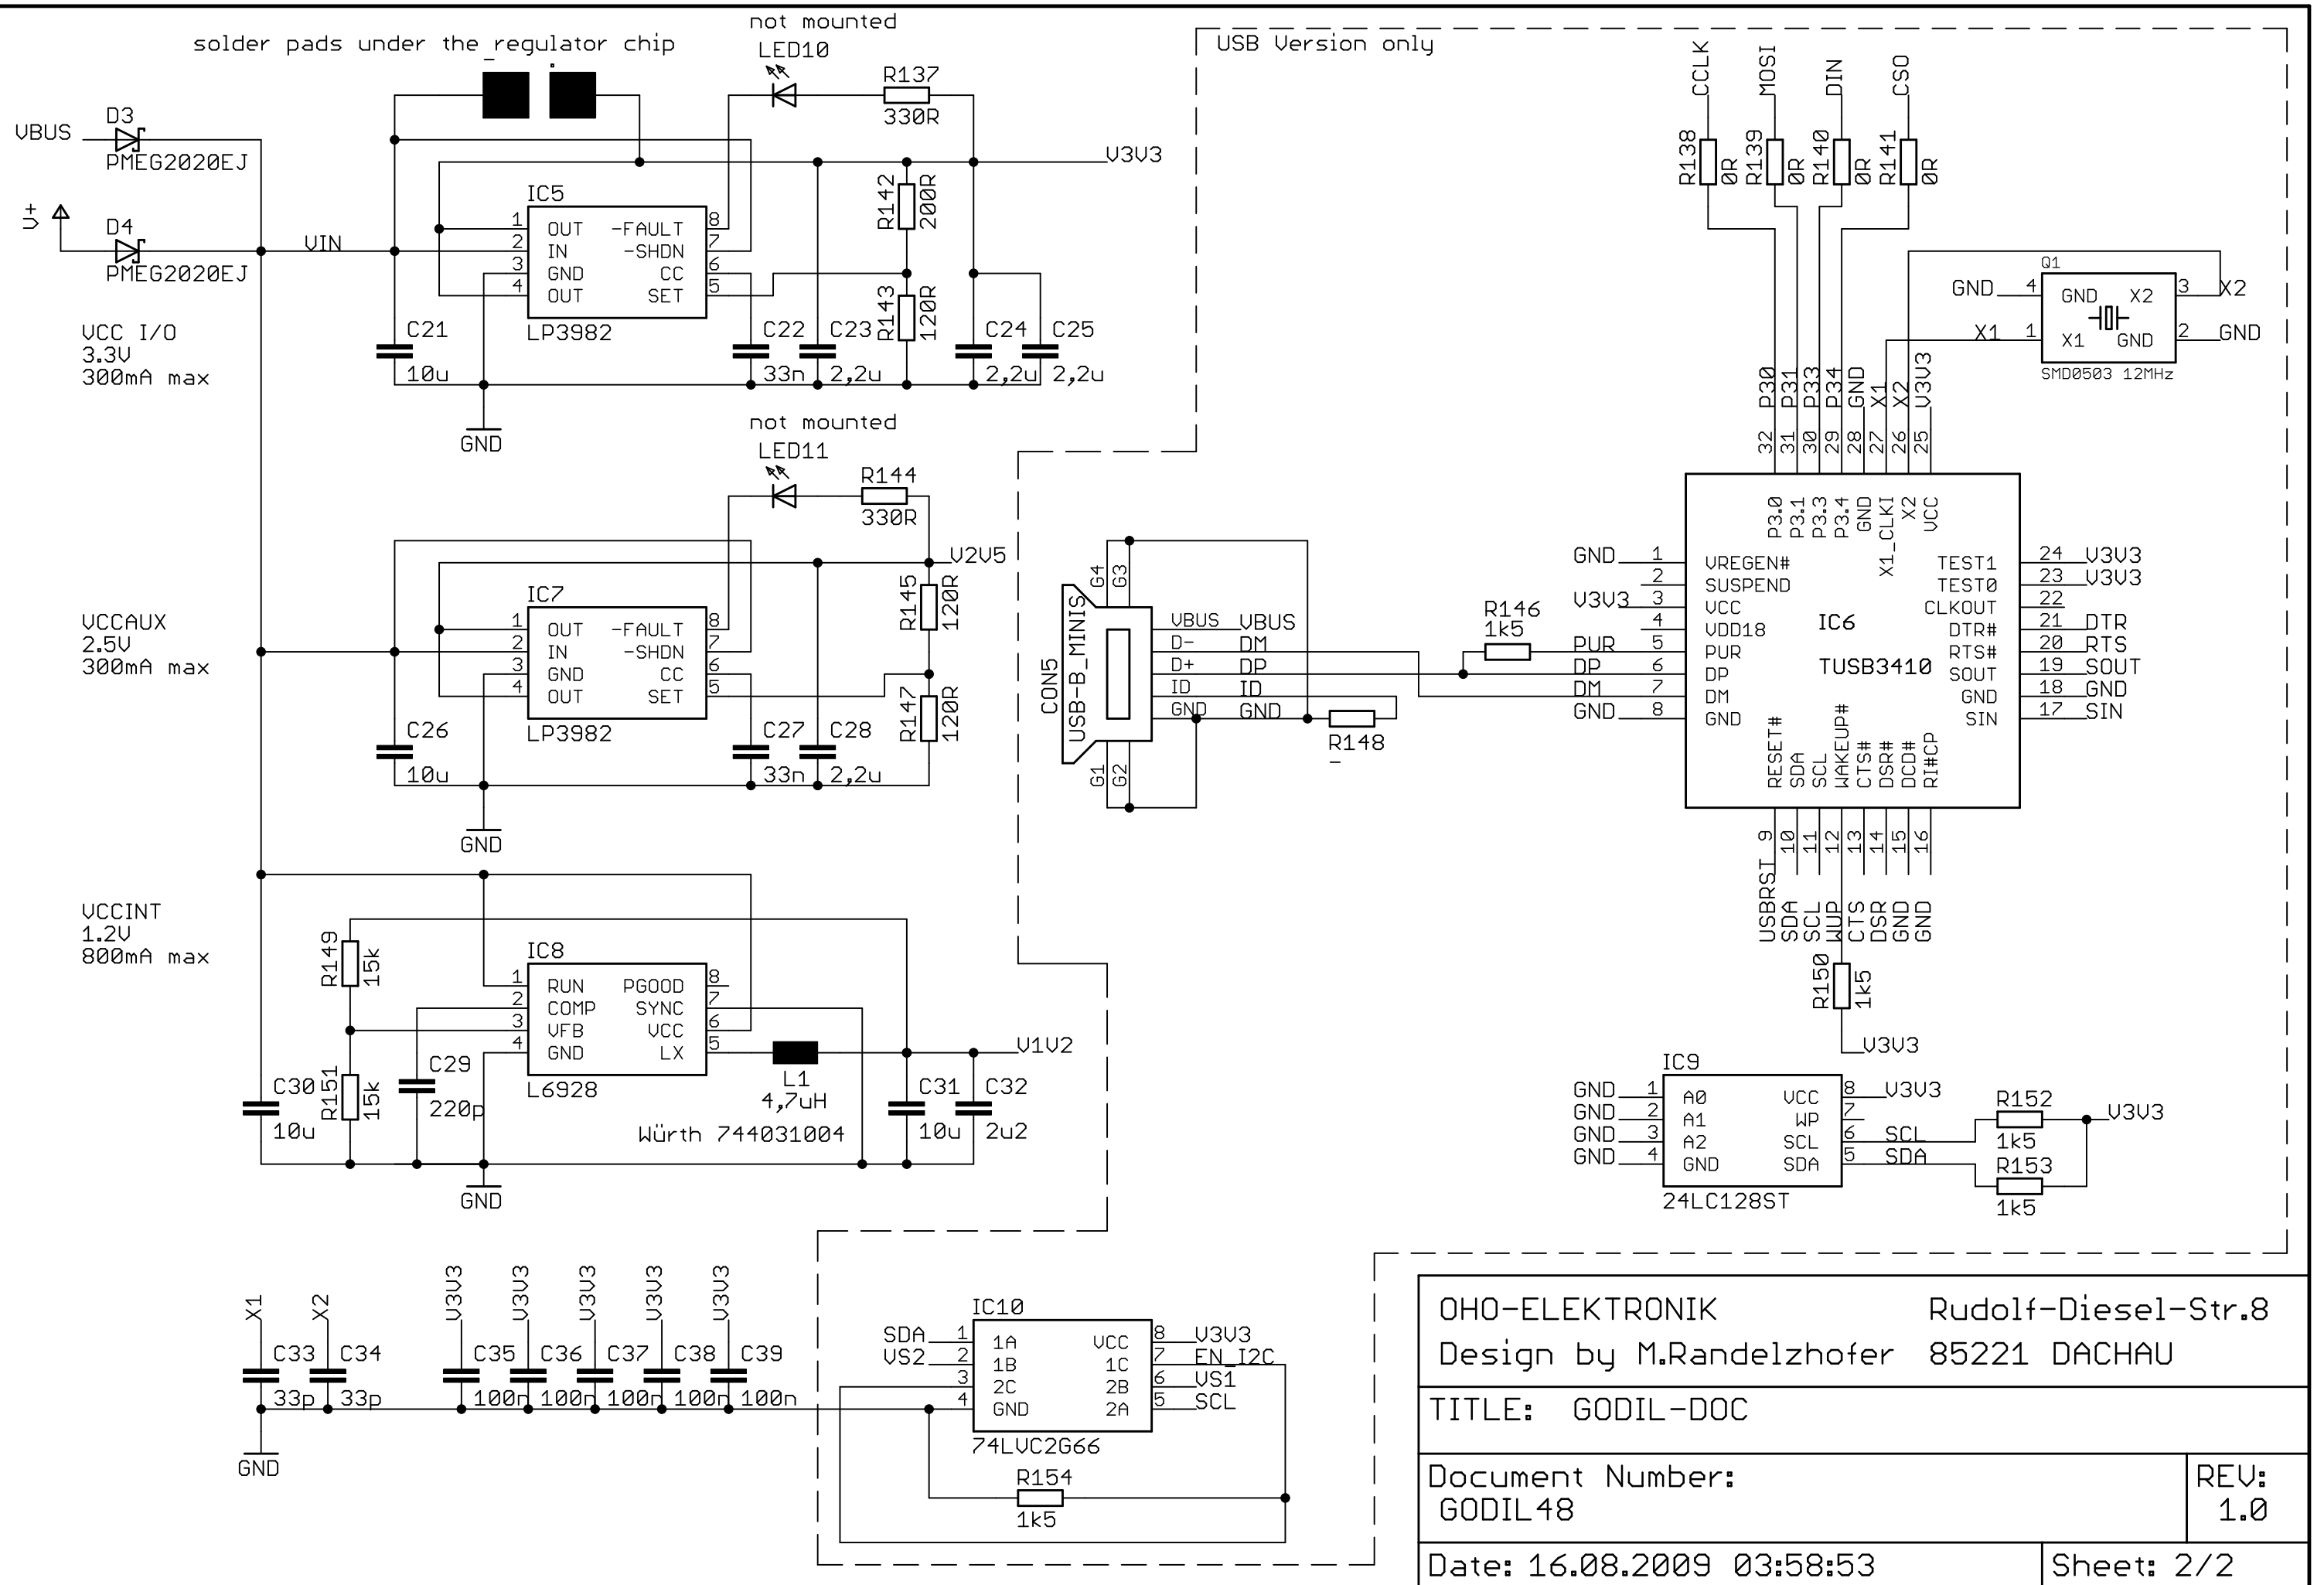

OHO-ELEKTRONIK Rudolf-Diesel-Str.8
 Design by M.Randelzhofer 85221 DACHAU
 TITLE: GODIL-DOC
 Document Number: GODIL48
 Date: 16.08.2009 03:58:53
 Sheet: 1/2

OHO-ELEKTRONIK		Rudolf-Diesel-Str.8	
Design by M.Randelzhofer		85221 DACHAU	
TITLE: GODIL-DOC			
Document Number: GODIL48			REV: 1.0
Date: 16.08.2009 03:58:53			Sheet: 2/2